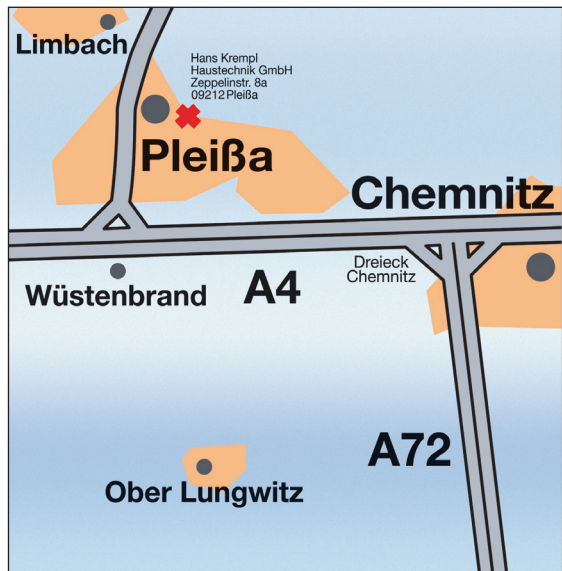

Niederlassung und Kundendienststelle:

Öffnungszeiten:

Montag - Freitag

7.30 - 17.00 Uhr

09212 Pleiße

Zeppelinstraße 8

Telefon

0 37 22/ 73 78 -20 oder -24

Telefax

0 37 22/ 73 78 -22

e-mail

telefon.pleissa@krempel.de

schalter.pleissa@krempel.de

Auf der A 4 kommend: Abfahrt Wüstenbrand - Richtung Limbach-Oberfrohna, nach ca. 250 m liegt rechts das Industriegebiet West.

Auf der A 72 kommend:

Fahren Sie am Dreieck Chemnitz auf die A 4, dann Strecke wie oben.