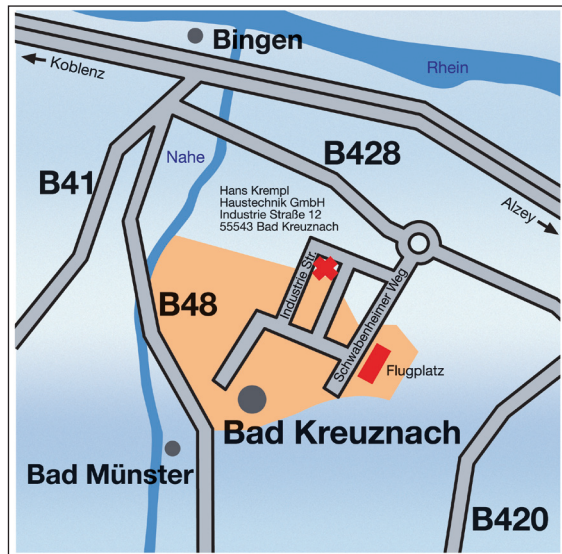

Niederlassung und Kundendienststelle:

Öffnungszeiten:

Montag - Freitag

8.00 - 12.00 Uhr und

13.00 - 17.00 Uhr

55543 Bad Kreuznach

Industriestraße 12

Telefon

06 71/ 7 94 -340 oder -346

Telefax

06 71/ 7 94- 369

e-mail

telefon.kreuznach@krempel.de
schalter.kreuznach@krempel.de

Auf der A 61 kommend: Abfahrt Bad Kreuznach - auf B 41, nach ca. 5 km an der Ampel links auf die B 428 bis zum Kreisel.

Im Kreisel 1. Abfahrt rechts - unser Gebäude befindet sich nach ca. 300 m auf der linken Seite.

Auf der B 41/ B 48 kommend: Abfahrt Bad Kreuznach Mitte (Michelin Reifen), nächste Abfahrt links, wieder links (unter der Unterführung durch), dann nächste Straße wieder links. Unser Gebäude befindet sich nach ca. 200 m auf der rechten Seite.

Auf der B 420 kommend: Richtung Bad Kreuznach bis zum Kreisel - 2. Abfahrt im Kreisel.

Unser Gebäude befindet sich nach ca. 300 m auf der linken Seite.