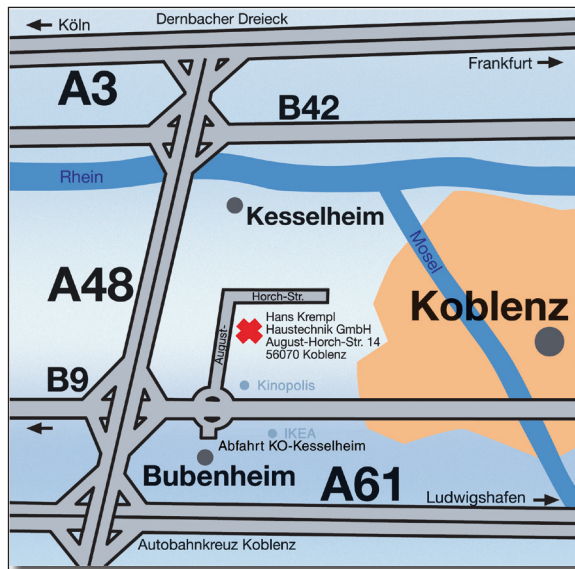

Zentrale und Kundendienststelle:

Öffnungszeiten:

Montag - Freitag

7.30 - 18.00 Uhr

56070 Koblenz

August-Horch-Straße 14

Telefon

02 61/ 8 90 9 -165

Telefax

02 61/ 8 90 9 -199

e-mail

telefon.koblenz@krempel.de

schalter.koblenz@krempel.de

Auf der A 48 kommend: Abfahrt Koblenz Nord - rechts halten auf B9 Richtung Koblenz, rechte Spur Abfahrt Koblenz-Kesselheim (Industriegebiet/ Rheinhafen), im Kreisell rechts halten Richtung Industriegebiet/ Rheinhafen. An der Ampelanlage (dort befinden Sie sich bereits auf der August-Horch-Straße) fahren Sie ca. 1 km gerade aus. Unser Gebäude befindet sich auf der rechten Seite.

Auf der A 3 kommend: Fahren Sie am Dornbacher Dreieck auf die A 48 Richtung Trier bis Abfahrt Koblenz Nord, in der Abfahrt links halten auf B9 Richtung Koblenz - dann Strecke wie oben.

Auf der A 61 kommend: Fahren Sie am Autobahnkreuz Koblenz auf die A48 Richtung Koblenz - dann Strecke wie oben.